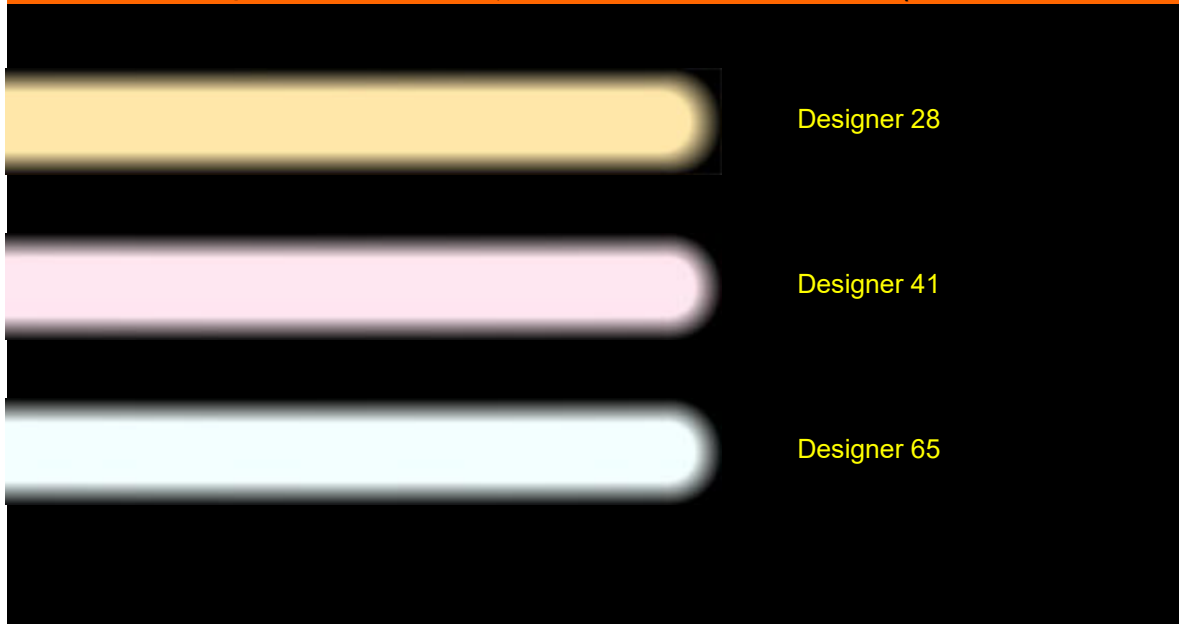

Таблица наиболее распространенных цветов ст
Составлена в соответствии с прайс-листом WE R. S

СВИНЦОВОЕ СТЕКЛО EGL С ЛЮМИНОФОРОМ, СЕРИЯ SIGNMATE I ,

	Snowwhite 6500
	Snowwhite E-30
	White 4500
	White V-4500
	Warm White E-3000

СВИНЦОВОЕ СТЕКЛО EGL С ЛЮМИНОФОРОМ, СЕРИЯ SIGNMATE I .

	Aqua E-21 / Ar
	Blue E-40 / Ar
	Blue E-40 / Ne
	

	Green E-10 / Ar
	Green E-10 / Ne
	Pink H-37 / Ar
	Purple E-90
	Turquoise E-12 / Ar
	Turquoise E-20 / Ar
СВИНЦОВОЕ СТЕКЛО EGL С ДВОЙНЫМ СЛОЕМ ЛЮМИНОФОРА, СЕ	
	Clear Brite Yellow / Ar
	Clear Gold III / Ar
	Neo Blue II / Ar
	VP Green / Ar

СВИНЦОВОЕ СТЕКЛО EGL, СЕРИЯ CL DESIGNER (С ЛЮМИНОФОРОМ ИЗ РЕДКИХ ЭЛЕМЕНТОВ)

Coral Pink / Ar

Flamingo / Ar

Horizon Blue / Ar

Seacrest / Ar

Tropic Green / Ar

Violet / Ar

СВИНЦОВОЕ СТЕКЛО EGL, СЕРИЯ CL DESIGNER БЕЛОЕ (С ЛЮМИНОФОРОМ ИЗ РЕДКИХ ЭЛЕМЕНТОВ)

Designer 28

Designer 41

Designer 65

ЦВЕТНОЕ СТЕКЛО СЕРИИ ACCUWALL

В таблице сравнений сопоставлялся только цвет свечения, а не яркость

стекла EGL
SUPPLY

Соответствие
номерам цветов
стекла
Technolux

БЕЛОЕ.