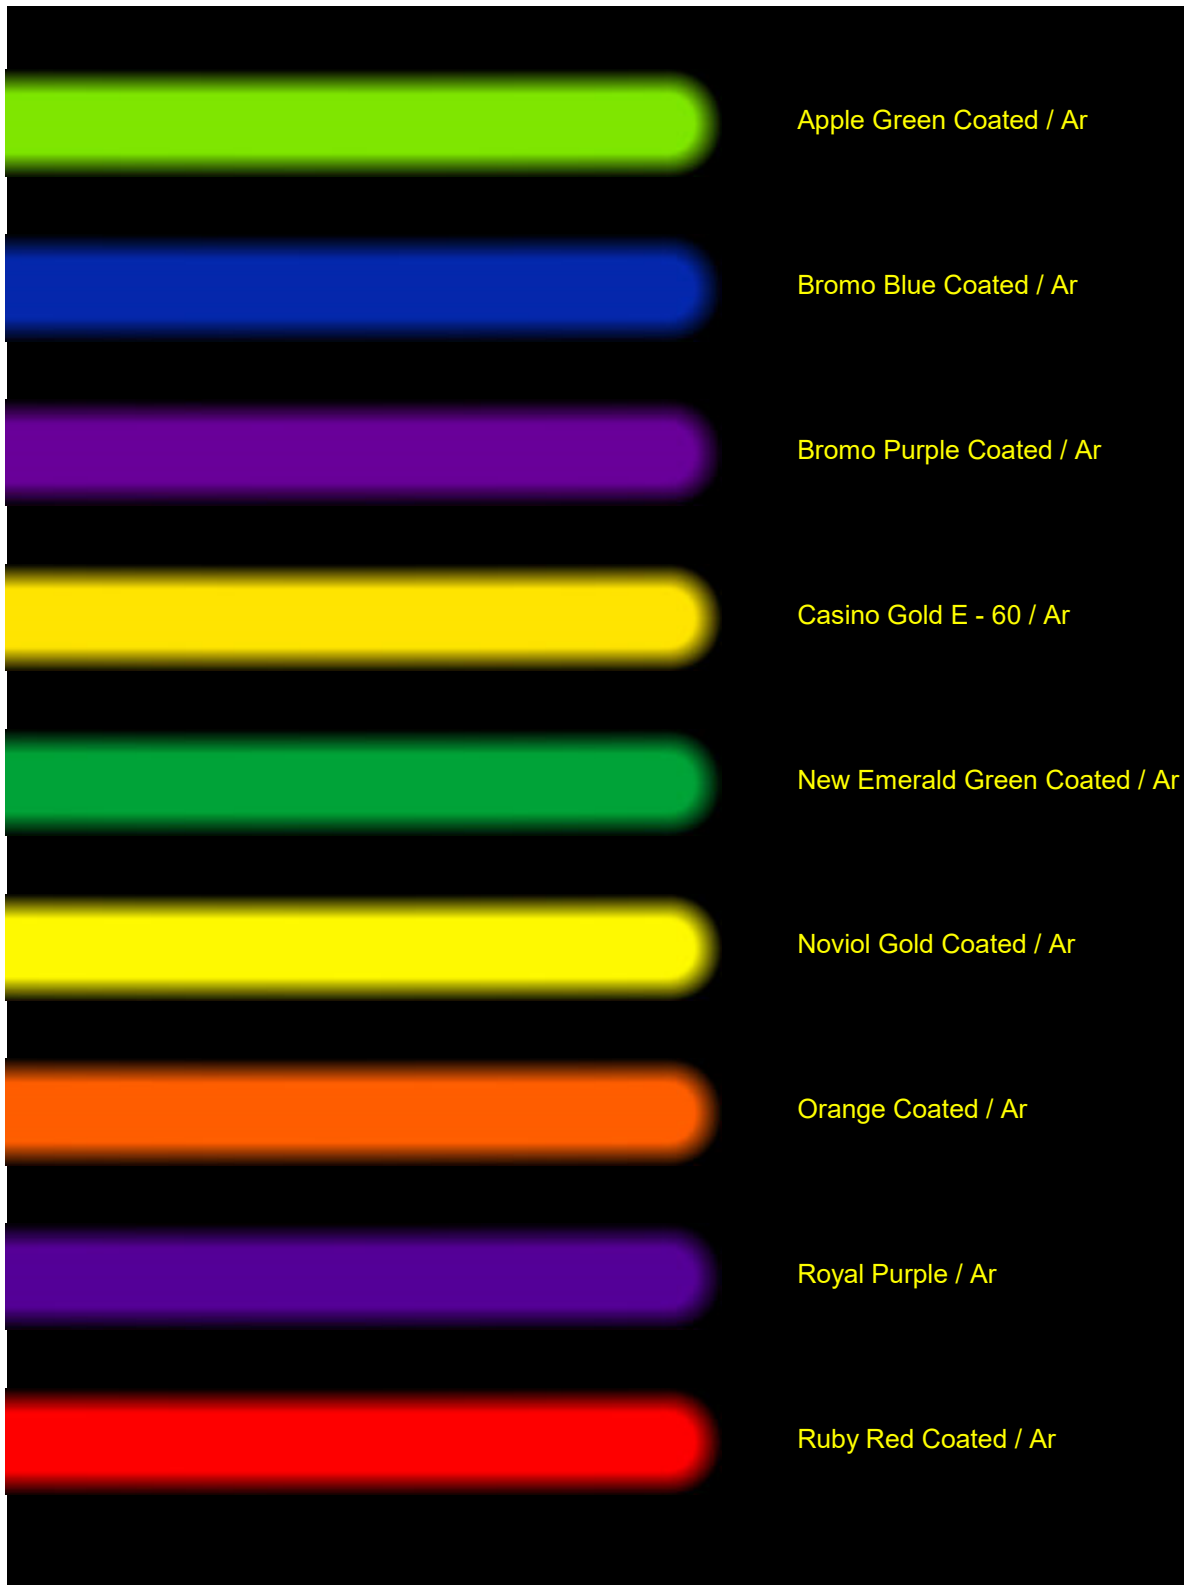

Таблица наиболее распространенных цветов ст
Составлена в соответствии с прайс-листом WE R. S

СВИНЦОВОЕ СТЕКЛО EGL С ЛЮМИНОФОРОМ, СЕРИЯ SIGNMATE I ,

	Snowwhite 6500
	Snowwhite E-30
	White 4500
	White V-4500
	Warm White E-3000

СВИНЦОВОЕ СТЕКЛО EGL С ЛЮМИНОФОРОМ, СЕРИЯ SIGNMATE I .

	Aqua E-21 / Ar
	Blue E-40 / Ar
	Blue E-40 / Ne
	

	Green E-10 / Ar
	Green E-10 / Ne
	Pink H-37 / Ar
	Purple E-90
	Turquoise E-12 / Ar
	Turquoise E-20 / Ar
СВИНЦОВОЕ СТЕКЛО EGL С ДВОЙНЫМ СЛОЕМ ЛЮМИНОФОРА, СЕ	
	Clear Brite Yellow / Ar
	Clear Gold III / Ar
	Neo Blue II / Ar
	VP Green / Ar

СВИНЦОВОЕ СТЕКЛО EGL, СЕРИЯ CL DESIGNER (С ЛЮМИНОФОРОМ ИЗ РЕДКИХ ЭЛЕМЕНТОВ)

Coral Pink / Ar

Flamingo / Ar

Horizon Blue / Ar

Seacrest / Ar

Tropic Green / Ar

Violet / Ar

СВИНЦОВОЕ СТЕКЛО EGL, СЕРИЯ CL DESIGNER БЕЛОЕ (С ЛЮМИНОФОРОМ ИЗ РЕДКИХ ЭЛЕМЕНТОВ)

Designer 28

Designer 41

Designer 65

ЦВЕТНОЕ СТЕКЛО СЕРИИ ACCUWALL

В таблице сравнений сопоставлялся только цвет свечения, а не яркость

стекла EGL
SUPPLY

Соответствие
номерам цветов
стекла
Technolux

БЕЛОЕ.